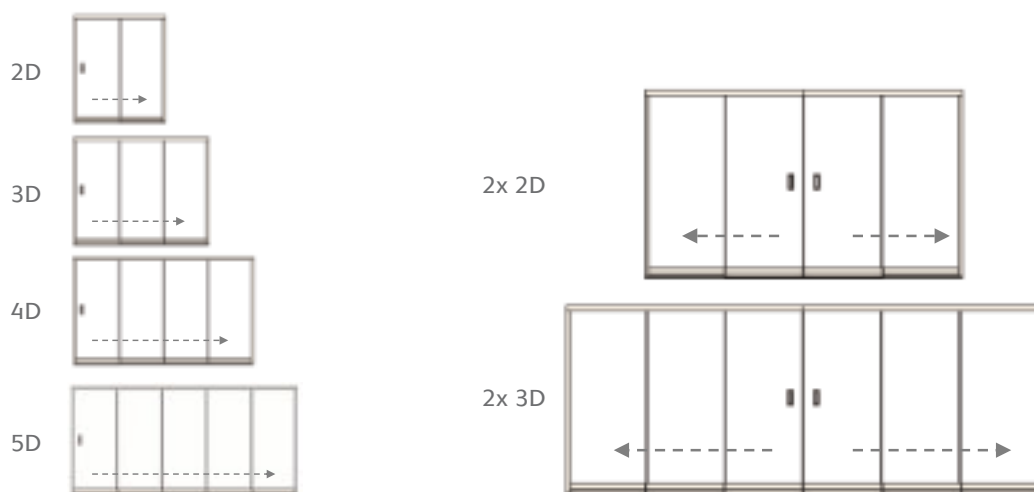

PRZESUWNY BEZRAMOWY SYSTEM OSZKLENIA

Zalety

- zapewnia nienaruszony widok do ogrodu
- chroni przed hałasem, pyłem i złą pogodą
- przeszkoda przeciwko włamaniu
- dopasowanie koloru do pergoli ARTOSI i rolety ekranowej ALFA
- łatwa i szybka obsługa i utrzymanie
- wybór liczby skrzydeł i sposobu otwierania

Wymiary i masa

- szerokość jednego skrzydła 50–100 cm, maks. wysokość 270 cm
- maks. szerokość oszklonego pomieszczenia wynosi 6 m
- możliwość kombinacji wariantu 2D–5D lub 2×2D–2×3D
- masa powierzchniowa wynosi 28 kg/m² (przy grubości szyby 10 mm)
- 70 kg / metr bieżący (przy grubości szyby 10 mm i wysokości oszklenia 2,7 m) je skła 10 mm a výšce zasklení 2,7 m)

KONSTRUKCJA

Liczba skrzydeł