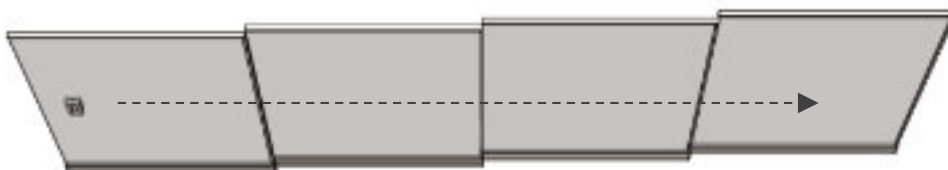

Wymiary i masa

- szerokość jednego skrzydła 50–100 cm, maks. wysokość 270 cm
- maks. szerokość oszklonego pomieszczenia wynosi 6 m
- możliwość kombinacji wariantu 2D–5D lub 2×2D–2×3D
- masa powierzchniowa wynosi 28 kg/m² (przy grubości szyby 10 mm)
- 70 kg / metr bieżący (przy grubości szyby 10 mm i wysokości oszklenia 2,7 m) je skła 10 mm a výšce zasklení 2,7 m)

KONSTRUKCJA

Liczba skrzydeł

Sposób otwierania

Jednostronne (otwieranie lewe / prawe)

Obustronne (otwieranie kurtynowe)

ISOTRA a.s.

Bílavecká 2411/1, 746 01 Opava
Czechy

Tel.: **+420 553 685 111**